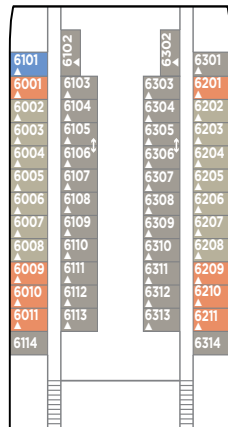

SPORTS DECK 12

POOL DECK 11

SE SG B1 B3 BA BB O1
OA IT IA IB IC ID

SB SE SF B1 B3 BA BC BX
O1 OA IT IA IB IC ID

SB SE SF B1 O2 OF OG
IA IB IC IF

VIKING DECK 8

OB OH I1 IB I1X

INTERNATIONAL DECK 7

OB OH IB

OSLO DECK 6A

There is no elevator access to Oslo Deck 6A.

OJ I1 IB I1X

PROMENADE DECK 6

ATLANTIC DECK 5

OI OJ OX IA I1 IB

BISCAYNE DECK 4